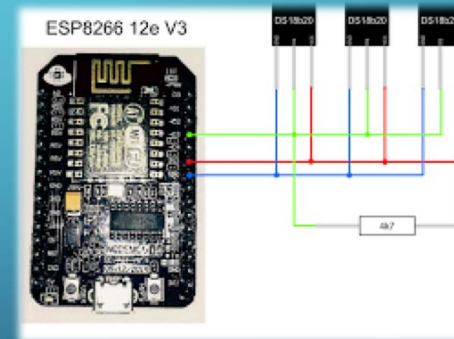

EN ENTREPRISE :

- A l'ISEM