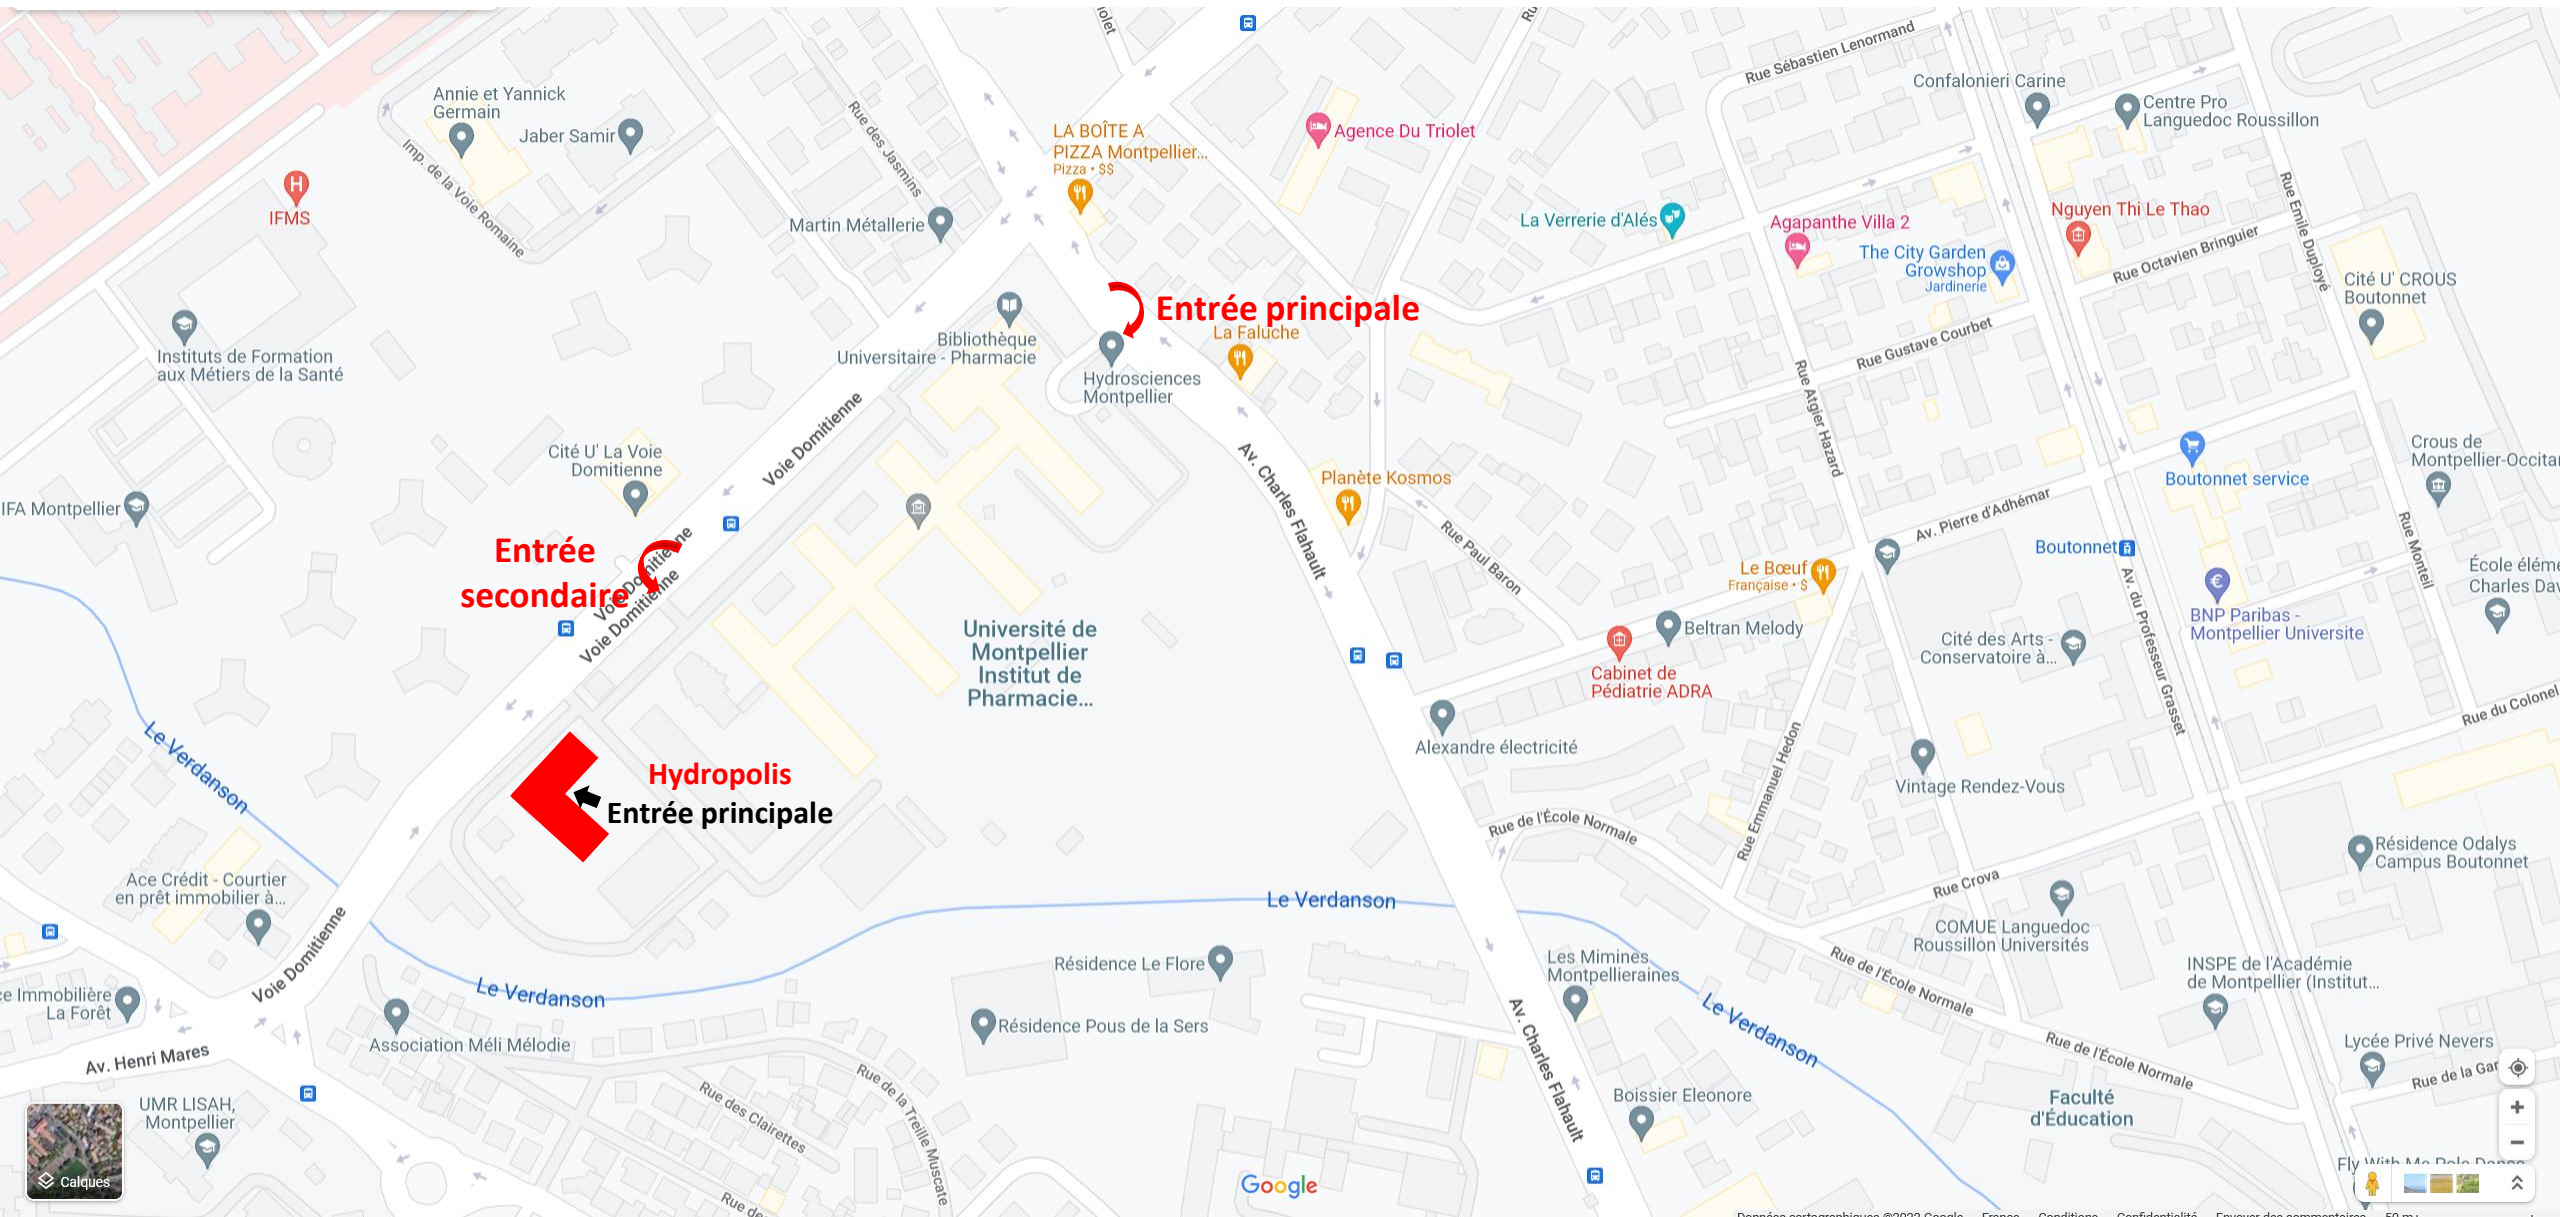

Proxi

Carrefour City

Cimetière Saint-Lazare de Montpellier

PHARMACIE DU PERE SOULAS

Copidoc

Société Générale

Entrée principale

Entrée secondaire

Cité U' CROUS Boutonnet

BOUTONNET

Faculté d'Éducation

Cité Scolaire Françoise Combes

BEAUX-ARTS

Les Gourmands

TABAC FDJ BAR PMU

Calques

RÉSIDENCE LAS RÉBÈS BÂTIMENT

Av. Henri Mares

Google

**Entrée
secondaire**

Entrée principale

**Hydropolis
Entrée principale**

LA BOÎTE A
PIZZA Montpellier...
Pizza · \$\$

Agence Du Triolet

La Verrerie d'Alés

Agapanthe Villa 2

The City Garden
Growshop
Jardinerie

Nguyen Thi Le Thao

Rue Octavien Bringuler

Cité U' CROUS
Boutonnet

Crous de
Montpellier-Occita

École élém
Charles Dav